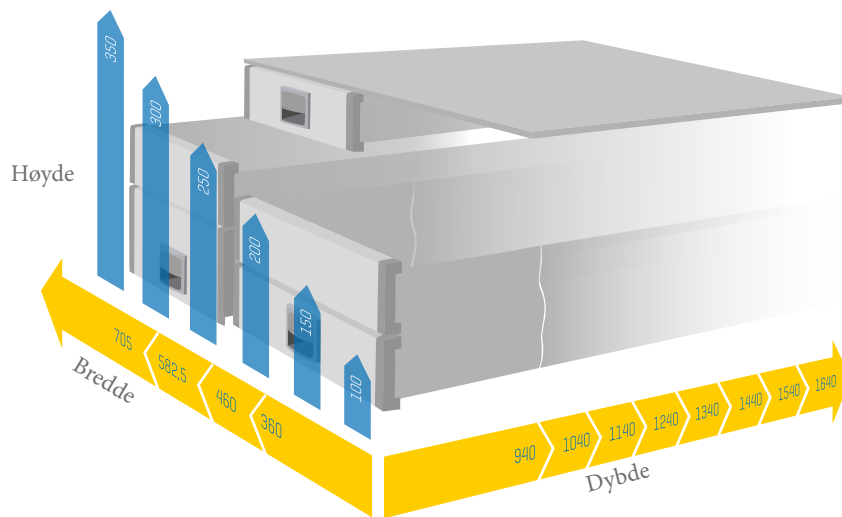

Utvalgte løsninger for nyttekjøretøy til:

FORD

Transit Connect • Transit Custom • Transit

Bilinnredning
i 100% aluminium

ALUCA Ett merke - 2 konsepter

ALUCA dimensjon2 Det innovative undergulvsystemet

ALUCA dimensjon2 er en ny måte å tenke bilinnredning på. Systemet finnes i mange bredder, dybder og høyder. Massevis av variasjonsmuligheter. Fordelene er mange.

Finn ut mer
på vår
YouTube kanal

Fleksibelt takket være et mangfold av kombinerbare skuffer og inndelinger

Fordeler:

- ✓ Lavt tyngdepunkt - bedre kjøreegenskaper
- ✓ Hele lasteflaten kan utnytted
- ✓ Ergonomisk inn og utlastning av skuffene utenfor bilen
- ✓ Enkelt å ta ut materiell da skuffen er 100% uttrekkbar
- ✓ Effektiv utnyttelse av lasterommet. Skuffene tåler høy belastning - opp til 80 kg per skuff
- ✓ Dekkplaten tåler inntil 700 kg belastning