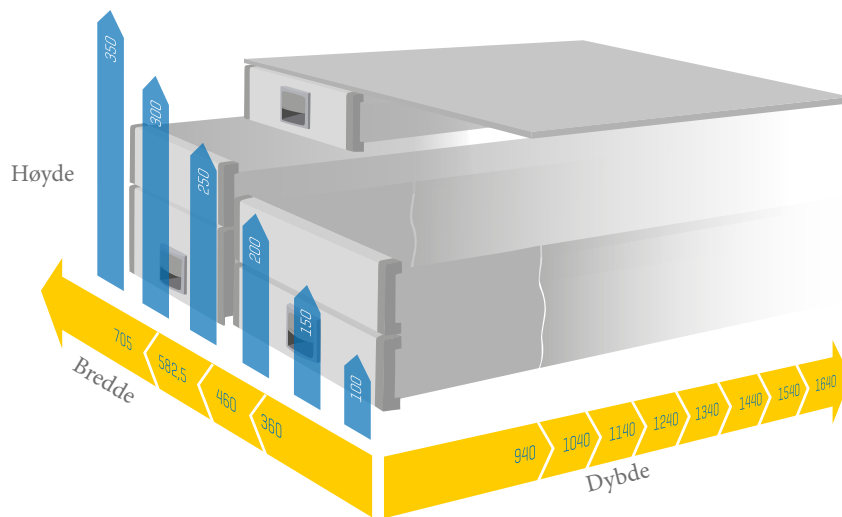

ALUCA dimensjon2 er en ny måte å tenke bilinnredning på. Systemet finnes i mange bredder, dybder og høyder. Massevis av variasjonsmuligheter. Fordelene er mange.

Finn ut mer
på vår
YouTube kanal

Fleksibelt takket være et mangfold av kombinerbare skuffer og inndelinger

Fordeler:

- ✓ Lavt tyngdepunkt - bedre kjøreegenskaper
- ✓ Hele lasteflaten kan utnyttes
- ✓ Ergonomisk inn og utlastning av skuffene utenfor bilen
- ✓ Enkelt å ta ut materiell da skuffen er 100% uttrekkbar
- ✓ Effektiv utnyttelse av lasterommet. Skuffene tåler høy belastning - opp til 80 kg per skuff
- ✓ Dekkplaten tåler inntil 700 kg belastning