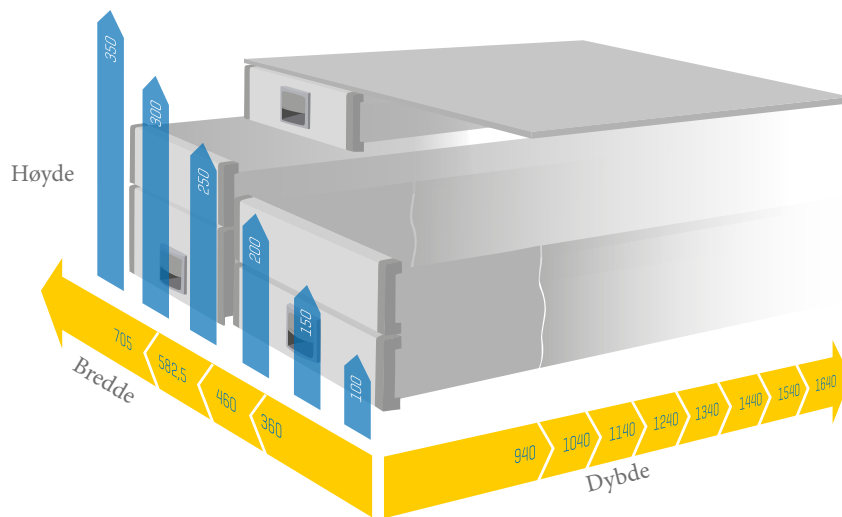

Utvalgte løsninger for nyttekjøretøy til:

PEUGEOT

Expert • Partner • Boxer

Bilinnredning
i 100% aluminium

ALUCA Ett merke - 2 konsepter

ALUCA dimensjon2 Det innovative undergulvsystemet

ALUCA dimensjon2 er en ny måte å tenke bilinnredning på. Systemet finnes i mange bredder, dybder og høyder. Massevis av variasjonsmuligheter. Fordelene er mange.

Finn ut mer
på vår
YouTube kanal

Fleksibelt takket være et mangfold av kombinerbare skuffer og inndelinger

Fordeler:

- ✓ Lavt tyngdepunkt - bedre kjøreegenskaper
- ✓ Hele lasteflaten kan utnyttes
- ✓ Ergonomisk inn og utlastning av skuffene utenfor bilen
- ✓ Enkelt å ta ut materiell da skuffen er 100% uttrekkbar
- ✓ Effektiv utnyttelse av lasterommet. Skuffene tåler høy belastning - opp til 80 kg per skuff
- ✓ Dekkplaten tåler inntil 700 kg belastning